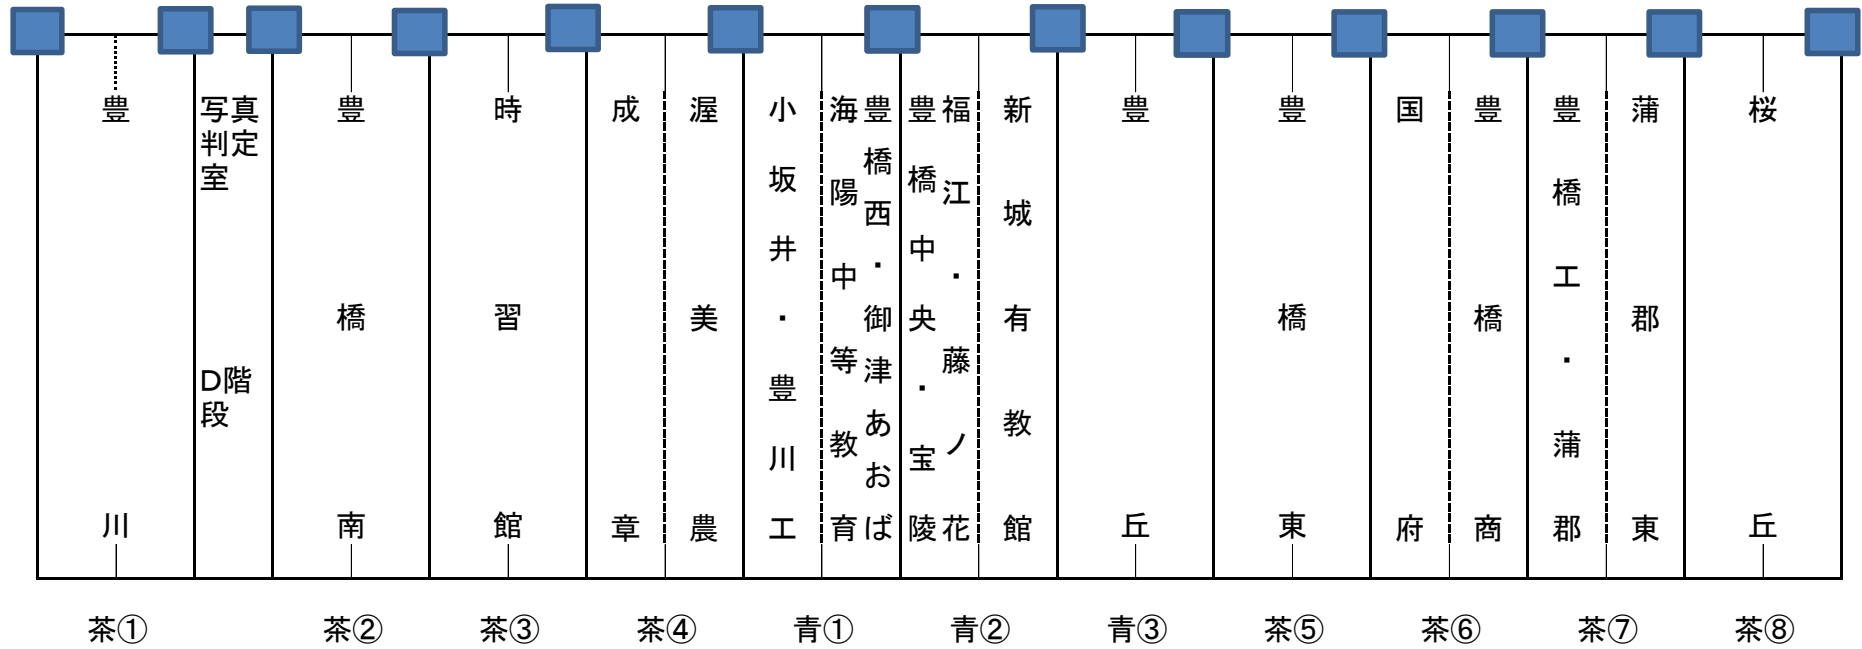

豊橋市陸上競技場スタンドの割り振りについて(R8東三総体)

ホームストレート

100mF

100mS